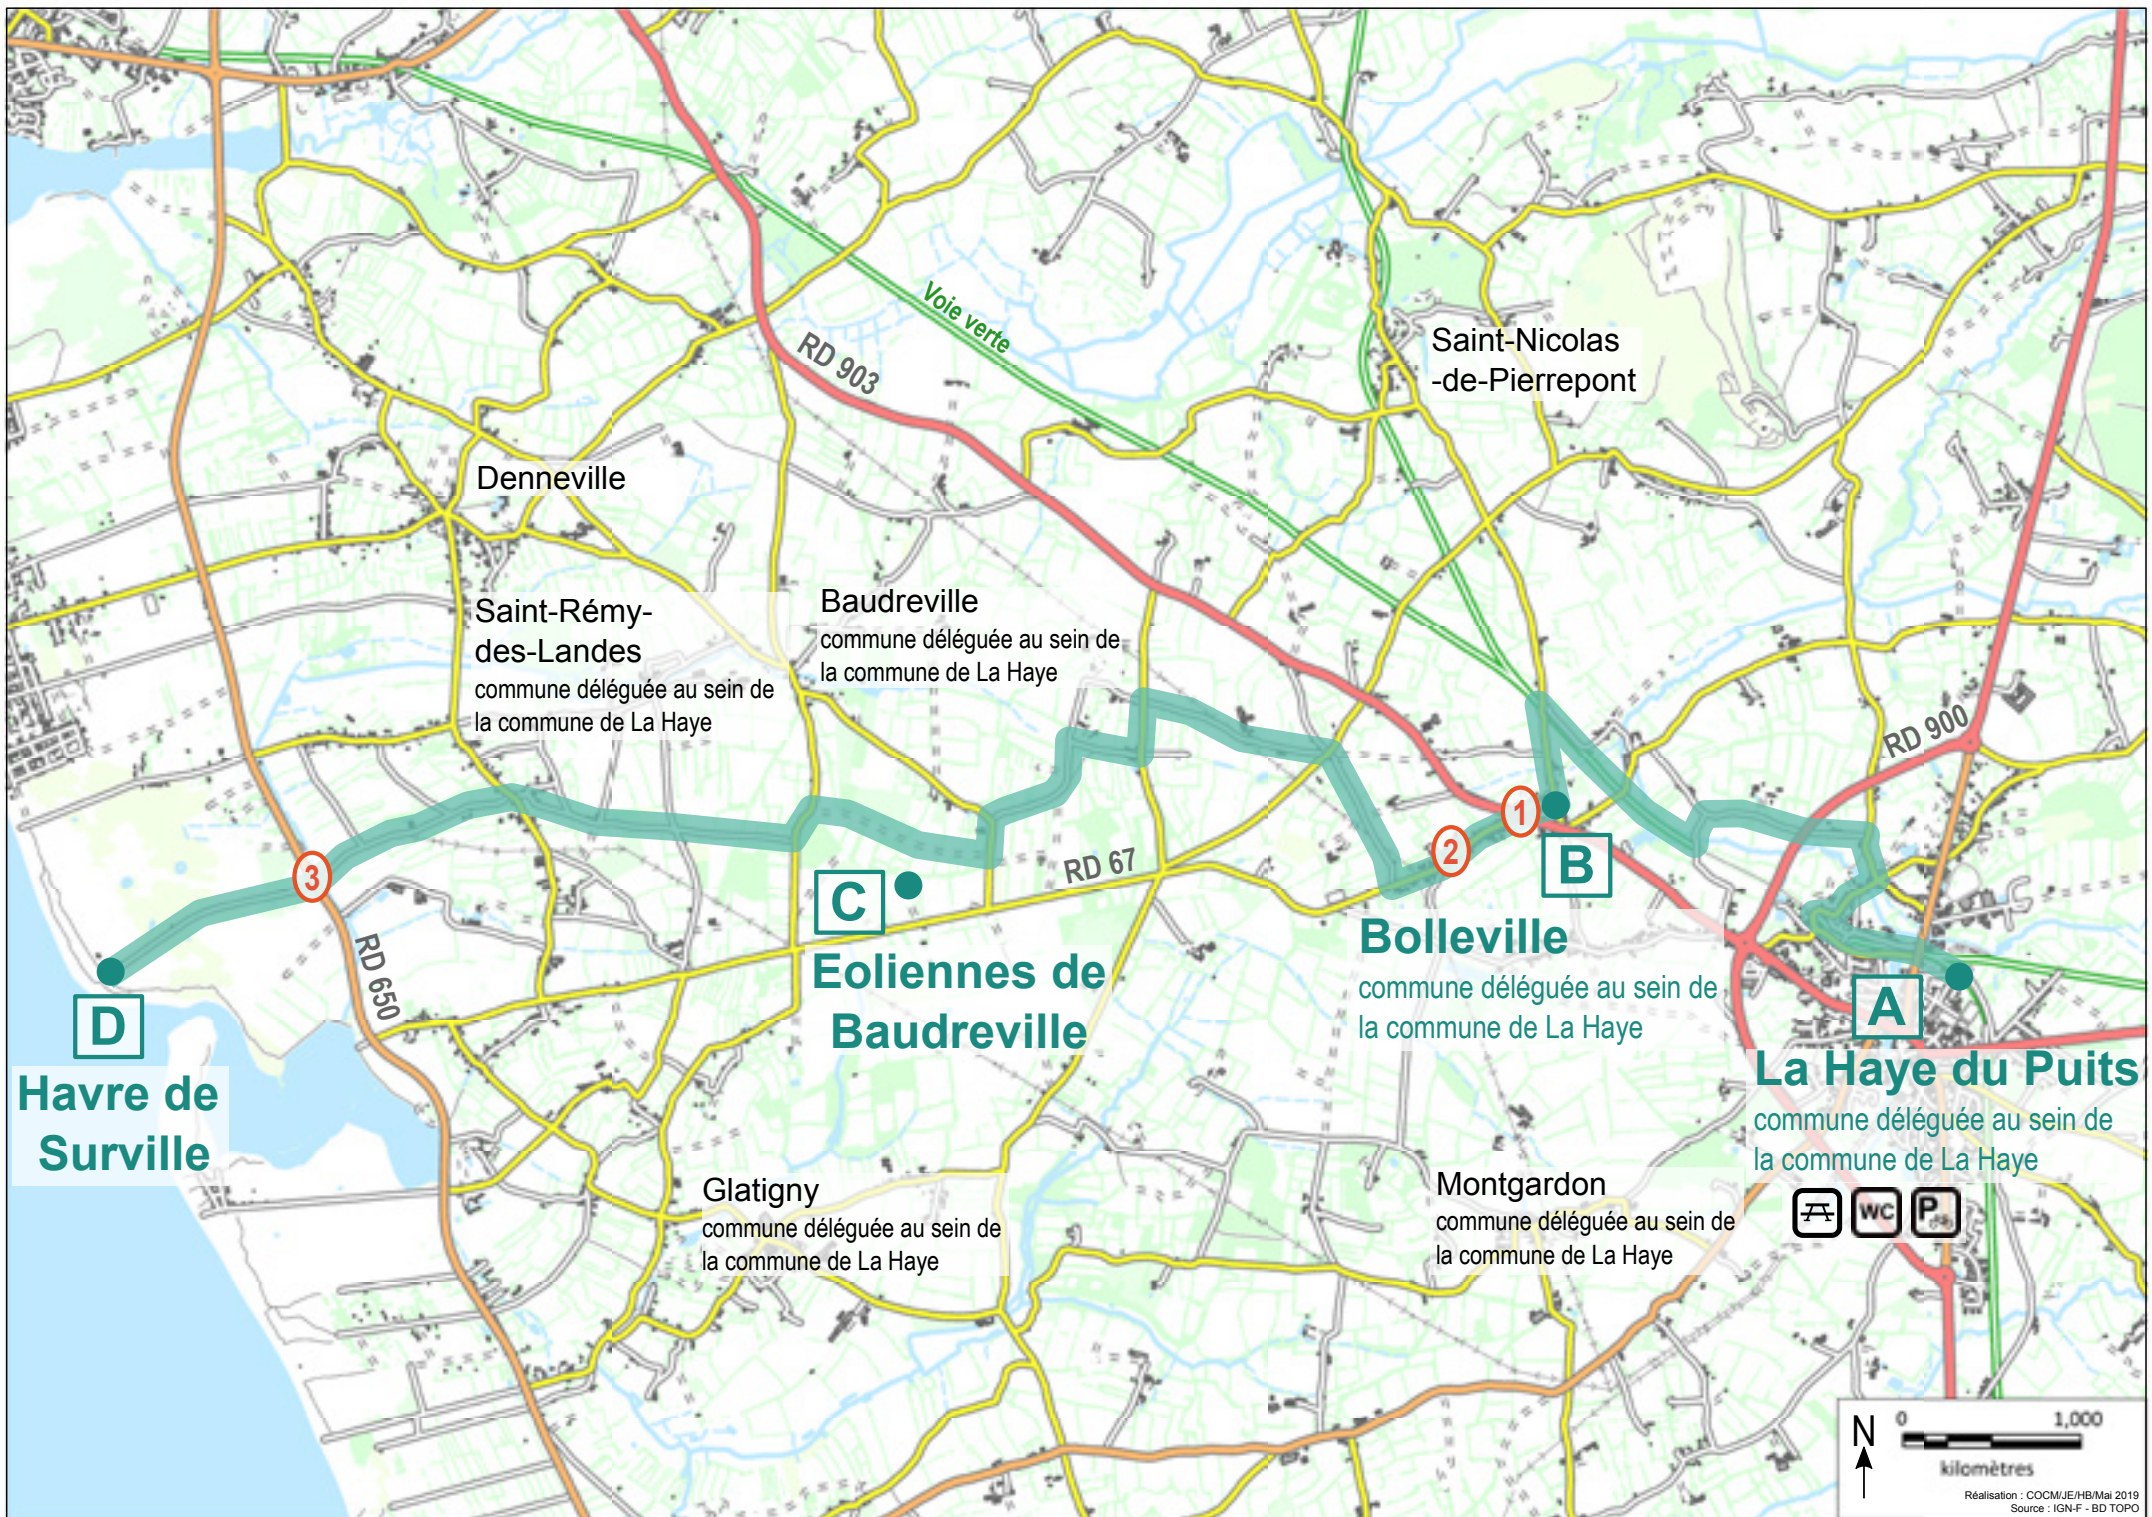

D
Havre de Surville

Denneville

Saint-Rémy-des-Landes
commune déléguée au sein de
la commune de La Haye

Baudreville
commune déléguée au sein de
la commune de La Haye

C
Eoliennes de
Baudreville

Glatigny
commune déléguée au sein de
la commune de La Haye

Saint-Nicolas
-de-Pierrepont

B
Bolleville
commune déléguée au sein de
la commune de La Haye

Montgardon
commune déléguée au sein de
la commune de La Haye

A
La Haye du Puits
commune déléguée au sein de
la commune de La Haye